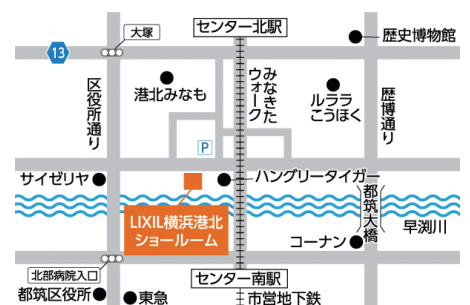

2013
アーキポートセミナー no.4

archi-port seminar

「上質な暮らしを手に入れる」方法は
新築マンションや戸建住宅を建てることばかりではありません。
建築とガーデニングの調和が奏でる心地よい空間や、
後まわしになりがちな窓周りの演出を
建築家と一緒に考えてみませんか？
人と人が集い、守り、結ぶ場でもあり、心の拠り所でもある
住まいの「うちそと」を、ガーデナー、
インテリア・アドバイザー、そして建築家が
具体的事例をあげての、充実したセミナーです。

窓から生まれる 心地よい空間

山根章弘 インテリア・アドバイザー

伊藤 暁 建築家

「暮らしの内外」

住まいとガーデンの よい関係

小島理恵 ガーデナー

藤井伸介 建築家

archi port

建築でつながろう
アーキポート

建築に関わる様々なことに、
ワンストップで相談できる場所が
「アーキポート」です。

*ご相談は随時受け付けております。
アーキポート事務局まで
お問い合わせください。
*Facebookページ「archi-port」にて
情報公開中！

日時：9月21日(土) 14:00 → 17:00 (開場13:30)

場所：LIXIL 横浜港北ショールーム

最寄駅 ● 横浜市営地下鉄「センター南駅」
「みなぎたウォーク」で徒歩約5分
車では ● 東名高速「横浜青葉IC」より約15分
第三京浜「都筑IC」より約10分

参加費無料

*会場にて個別相談会も開催いたしますので、ご相談のある方はメールまたはお電話であらかじめお知らせください。
最適なアーキポート・クルーがお話しを承ります。

アーキポート事務局：tel. 045-473-1333
www.archi-port.com

〒224-0003
神奈川県横浜市都筑区中川中央2-5-18
tel. 045-595-3737